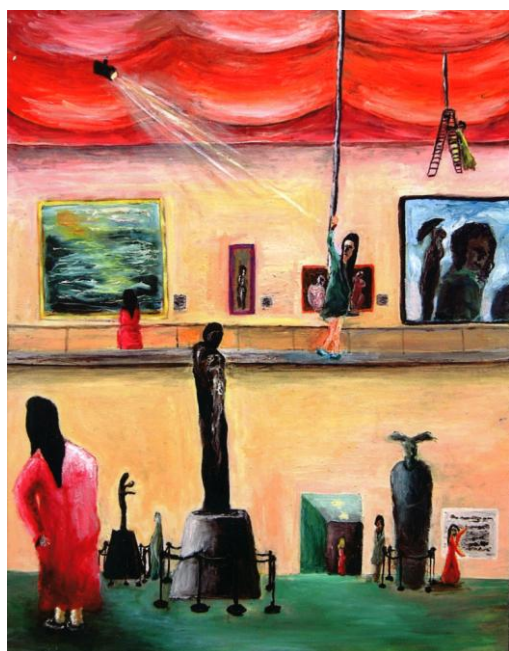

## 長岡巡回展

アートの甲子園が今年もやってくる！  
応募総数約4,000点から選ばれた入賞作品と  
新潟県内の佳作作品を展示します。

文部科学大臣賞  
溝上 空弥 さん「混在する情景」  
兵庫県尼崎市立大庄中学校 3年

堺市議会議長賞  
結城 花柳 さん「無垢」  
沖縄県南城市立大里中学校 2年

堺市長賞  
笹平 日奈子 さん「街灯スポットライト」  
茨城県阿見町立竹来中学校 3年