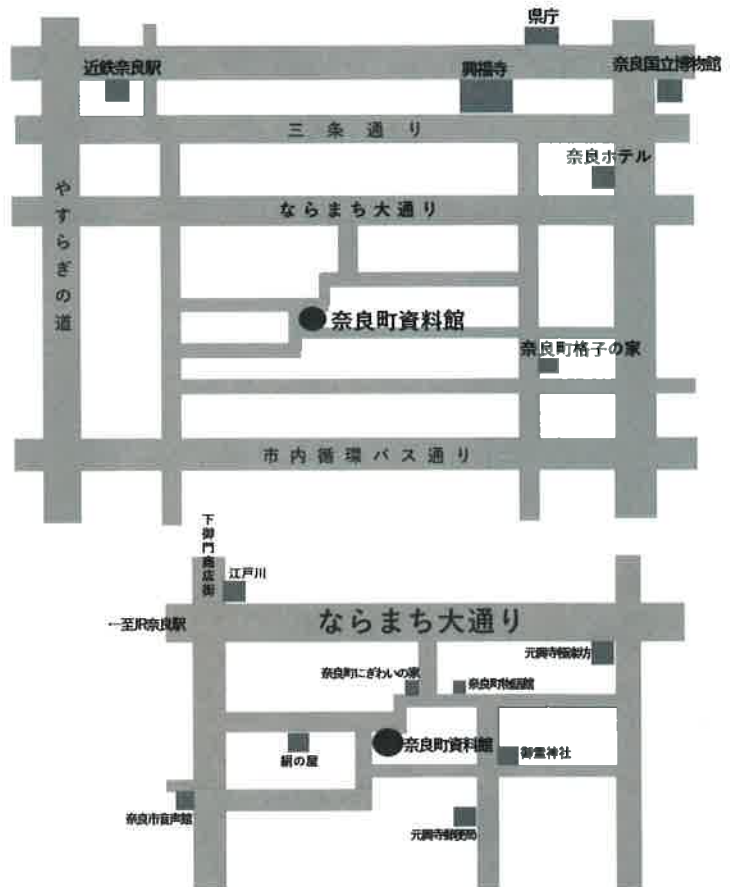

www.naracity.ed.jp/fushimi-j/

第二期(12/4(日)~12/17(土))

*ただし12/4(日)は午後よりの展示となります。

中島佳音
(絵画)

桑原楓花
(版画)

榎野歩未
(絵画)

第三期(12/18(日)~1/9(月))

*ただし12/18(日)は午後よりの展示、1/9(月)は午前までの展示となります。

矢部奈津子
(絵画)

逸崎穂華
(立体)

西井花乃
(イラストレーション)

○奈良町資料館への交通案内
【鉄道、バスをご利用の場合】
・近鉄奈良駅より徒歩15分
・市内循環バス田中下車徒歩5分
【お車ご利用の場合】
当館に駐車場はございません。
有料パーキングをご利用下さい。

奈良町資料館

630-8334 奈良市西新屋町14

TEL0742-22-5509 FAX0742-27-5166

E-mail:nara373@nifty.com

入場料無料・年中無休

最強の9人の仲間